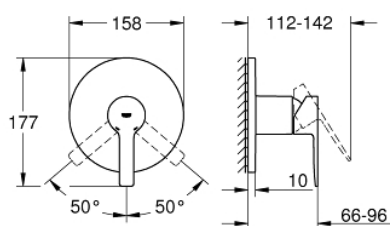

24 063 AL1 LINEARE BATERIE DUȘ MONOCOMANDĂ

DESCRIEREA PRODUSULUI

- set pentru instalarea finală a codului
- GROHE Rapido SmartBox (35 600) - comercializat separat
- cartuș ceramic de 46 mm cu

GROHE SilkMove

- finisaj **GROHE StarLight**
- rozetă cu element de etanșare a arborelui și fixare mascată **GROHE FastFixation**
- mască metalică, ajustabilă 6° retroactiv
- mâner din metal
- flow performance:
outlet B or C = 30 l/min
- fără set de preinstalare

24 063 AL1 LINEARE BATERIE DUȘ MONOCOMANDĂ

PIESE DE SCHIMB

1: lever (Order-nr. 46988AL0)

1: Escutcheon (Order-nr. 48428AL0)

3: Mounting plate (Order-nr. 48439000)

4: cap (Order-nr. 09038AL0)

5: Cartridge (Order-nr. 46048000)

6: Seal (Order-nr. 48360000)

7: Temperature limiter (Order-nr. 46375000)*

8: Universal extension set single-lever mixers, 25 mm (Order-nr. 14056000)*

9: Universal extension set single-lever mixers, 50 mm (Order-nr. 14057000)*