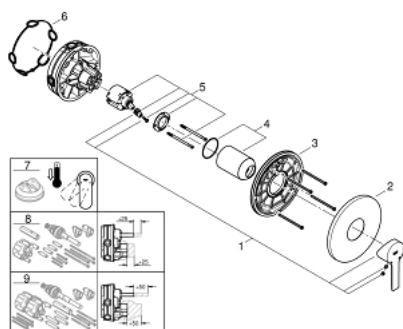

24 063 AL1 LINEARE BATERIE DUȘ MONOCOMANDĂ

DESCRIEREA PRODUSULUI

- set pentru instalarea finală a codului
- GROHE Rapido SmartBox (35 600) - comercializat separat
- cartuș ceramic de 46 mm cu

GROHE SilkMove

- finisaj **GROHE StarLight**
- rozetă cu element de etanșare a arborelui și fixare mascată **GROHE FastFixation**
- mască metalică, ajustabilă 6° retroactiv
- mâner din metal
- flow performance:
outlet B or C = 30 l/min
- fără set de preinstalare

24 063 AL1 LINEARE BATERIE DUȘ MONOCOMANDĂ

PIESE DE SCHIMB

1: lever (Order-nr. 46988AL0)

1: Escutcheon (Order-nr. 48428AL0)

3: Mounting plate (Order-nr. 48439000)

4: cap (Order-nr. 09038AL0)

5: Cartridge (Order-nr. 46048000)

6: Seal (Order-nr. 48360000)

7: Temperature limiter (Order-nr. 46375000)*

8: Universal extension set single-lever mixers, 25 mm (Order-nr. 14056000)*

9: Universal extension set single-lever mixers, 50 mm (Order-nr. 14057000)*