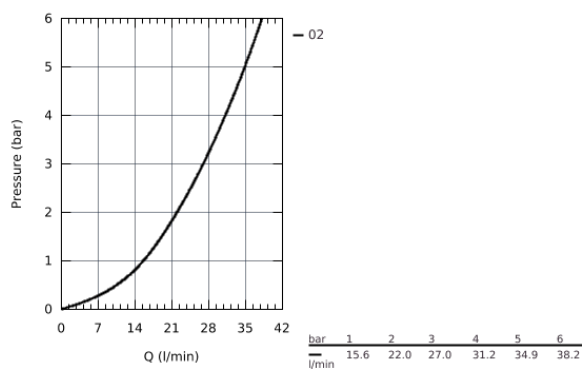

24 063 AL1 LINEARE BATERIE DUȘ MONOCOMANDĂ

DESCRIEREA PRODUSULUI

- set pentru instalarea finală a codului
- GROHE Rapido SmartBox (35 600) - comercializat separat
- cartuș ceramic de 46 mm cu

GROHE SilkMove

- finisaj **GROHE StarLight**
- rozetă cu element de etanșare a arborelui și fixare mascată **GROHE FastFixation**
- mască metalică, ajustabilă 6° retroactiv
- mâner din metal
- flow performance:
outlet B or C = 30 l/min
- fără set de preinstalare